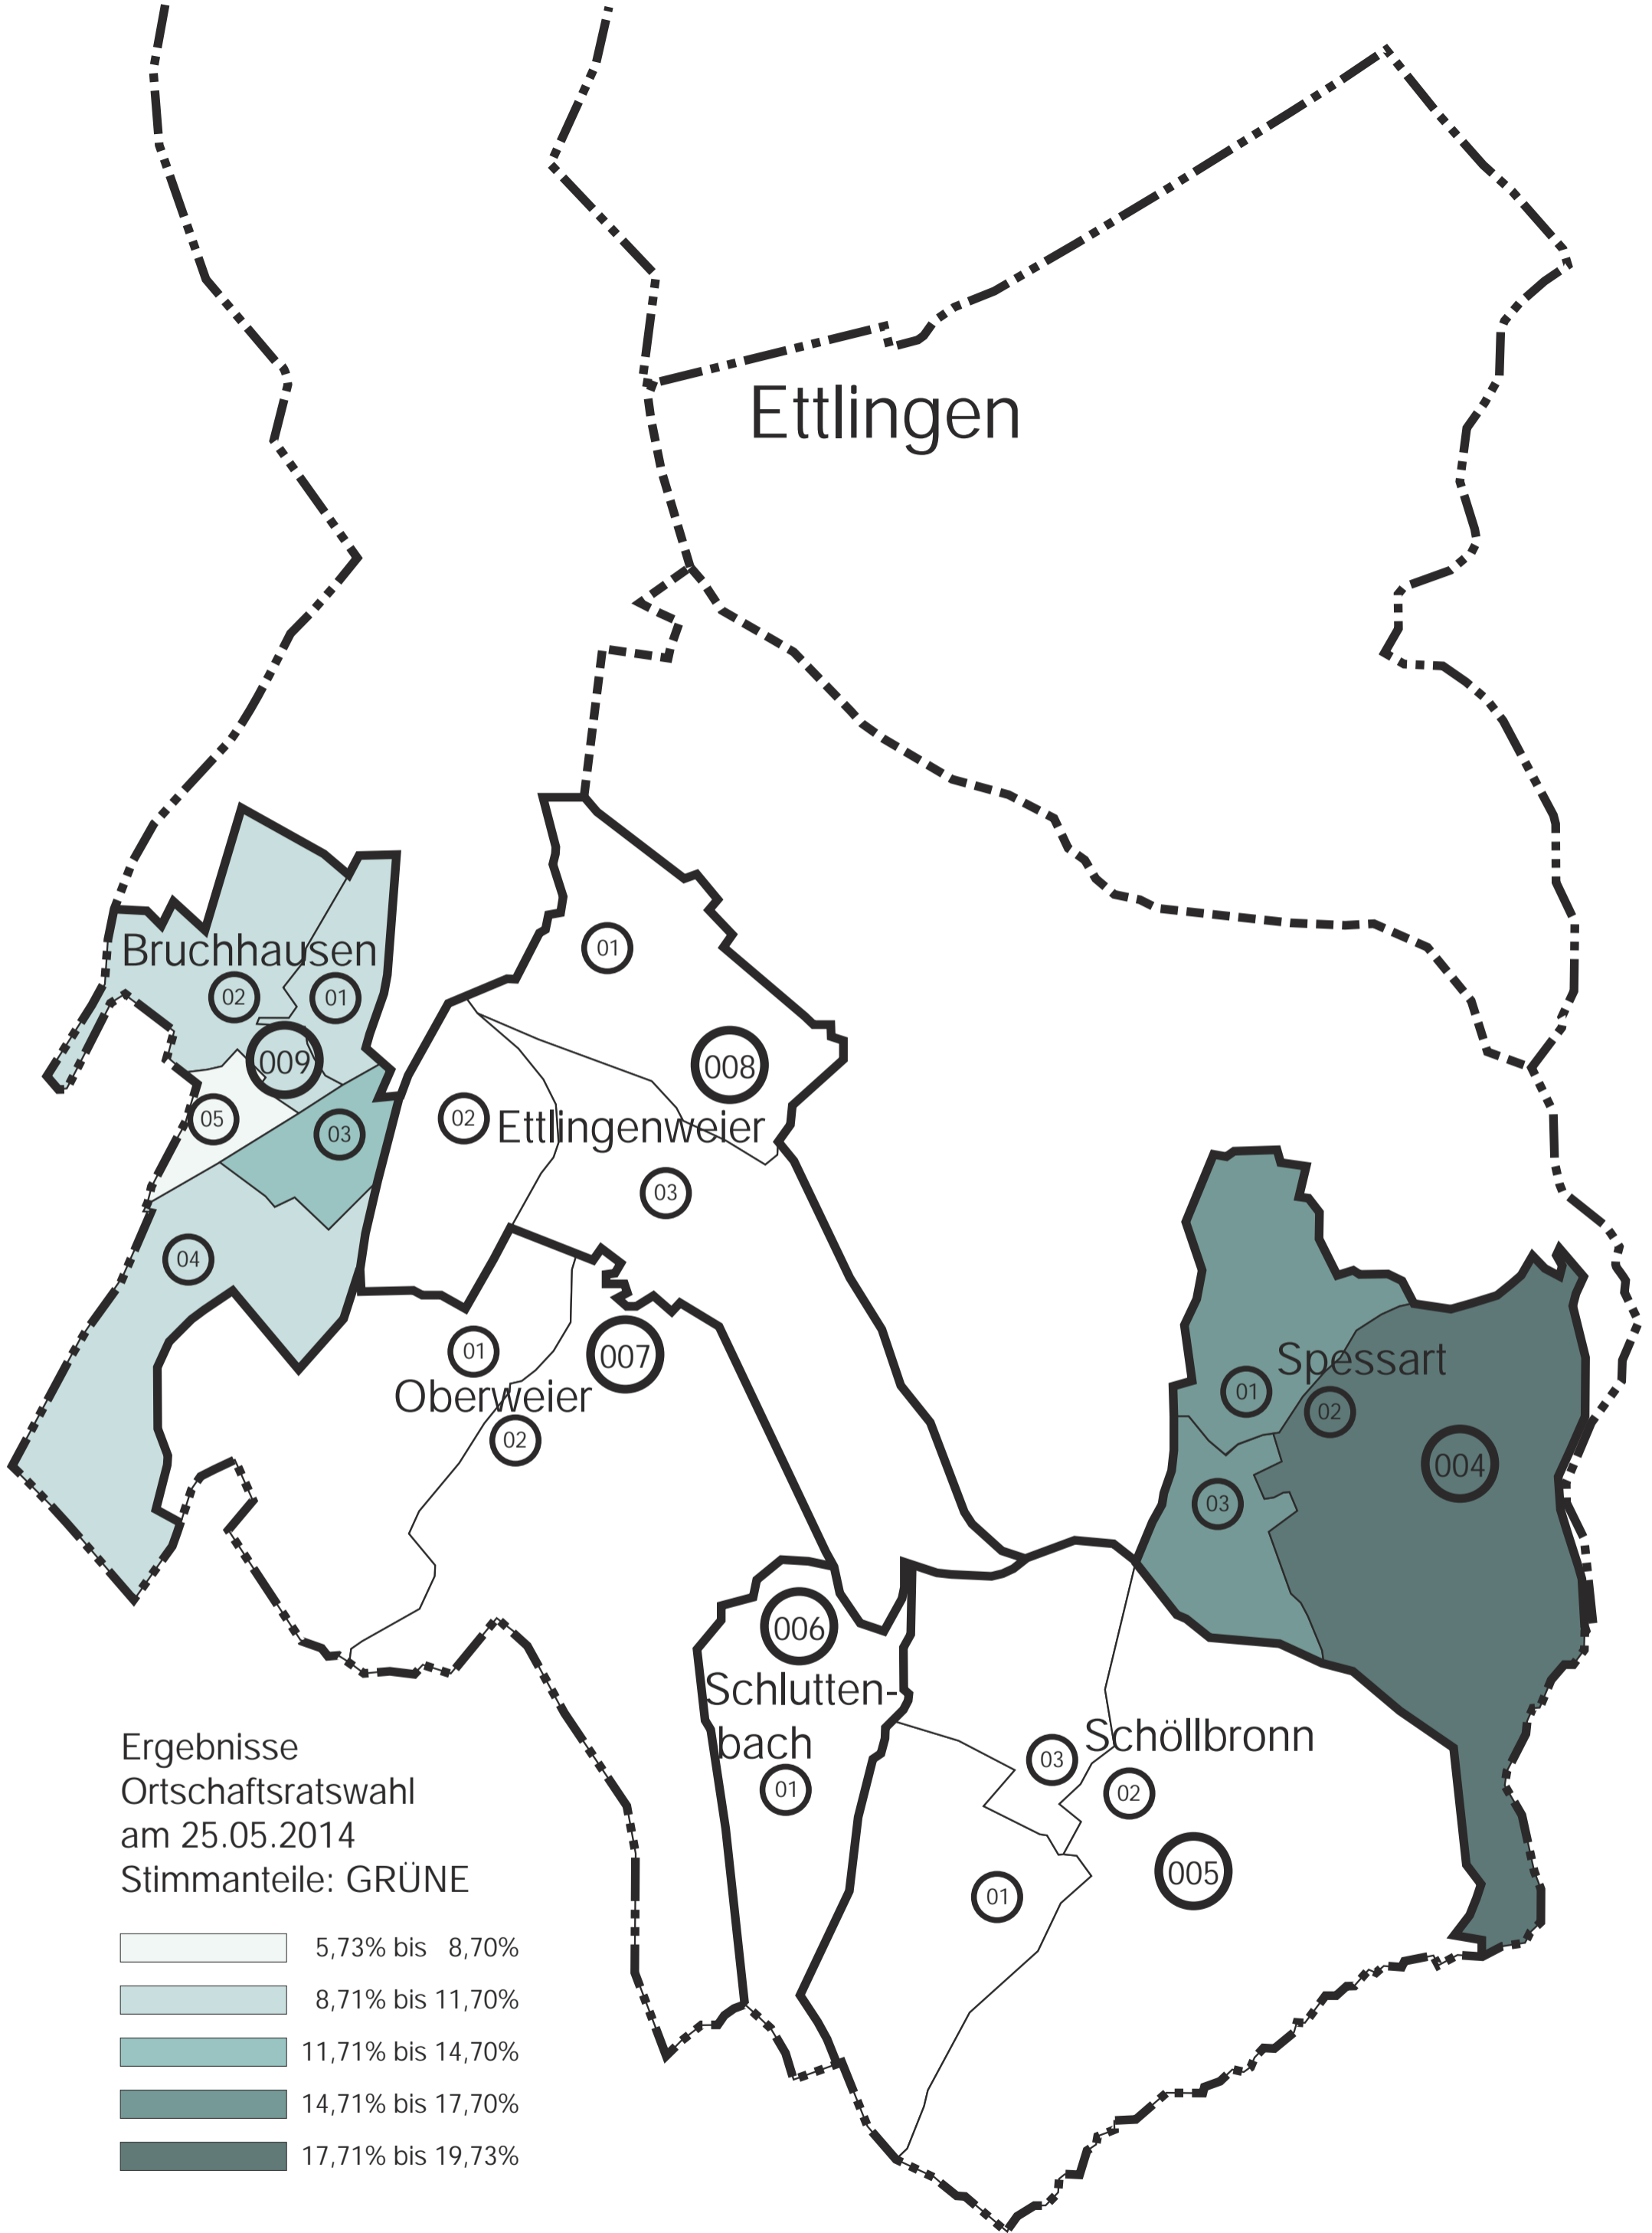

Ettlingen

Bruchhausen

Ettlingenweier

Oberweier

Schlutten-
bach

Schöllbronn

Spessart

02

- 18,93% bis 22,50%
- 22,51% bis 26,00%
- 26,01% bis 29,50%
- 29,51% bis 33,00%
- 33,01% bis 35,44%

Ettlungen

Bruchhausen

Ettlungenweier

Oberweier

Schlutten-
bach

Schöllbronn

Spessart

02

01

009

05

03

04

02

01