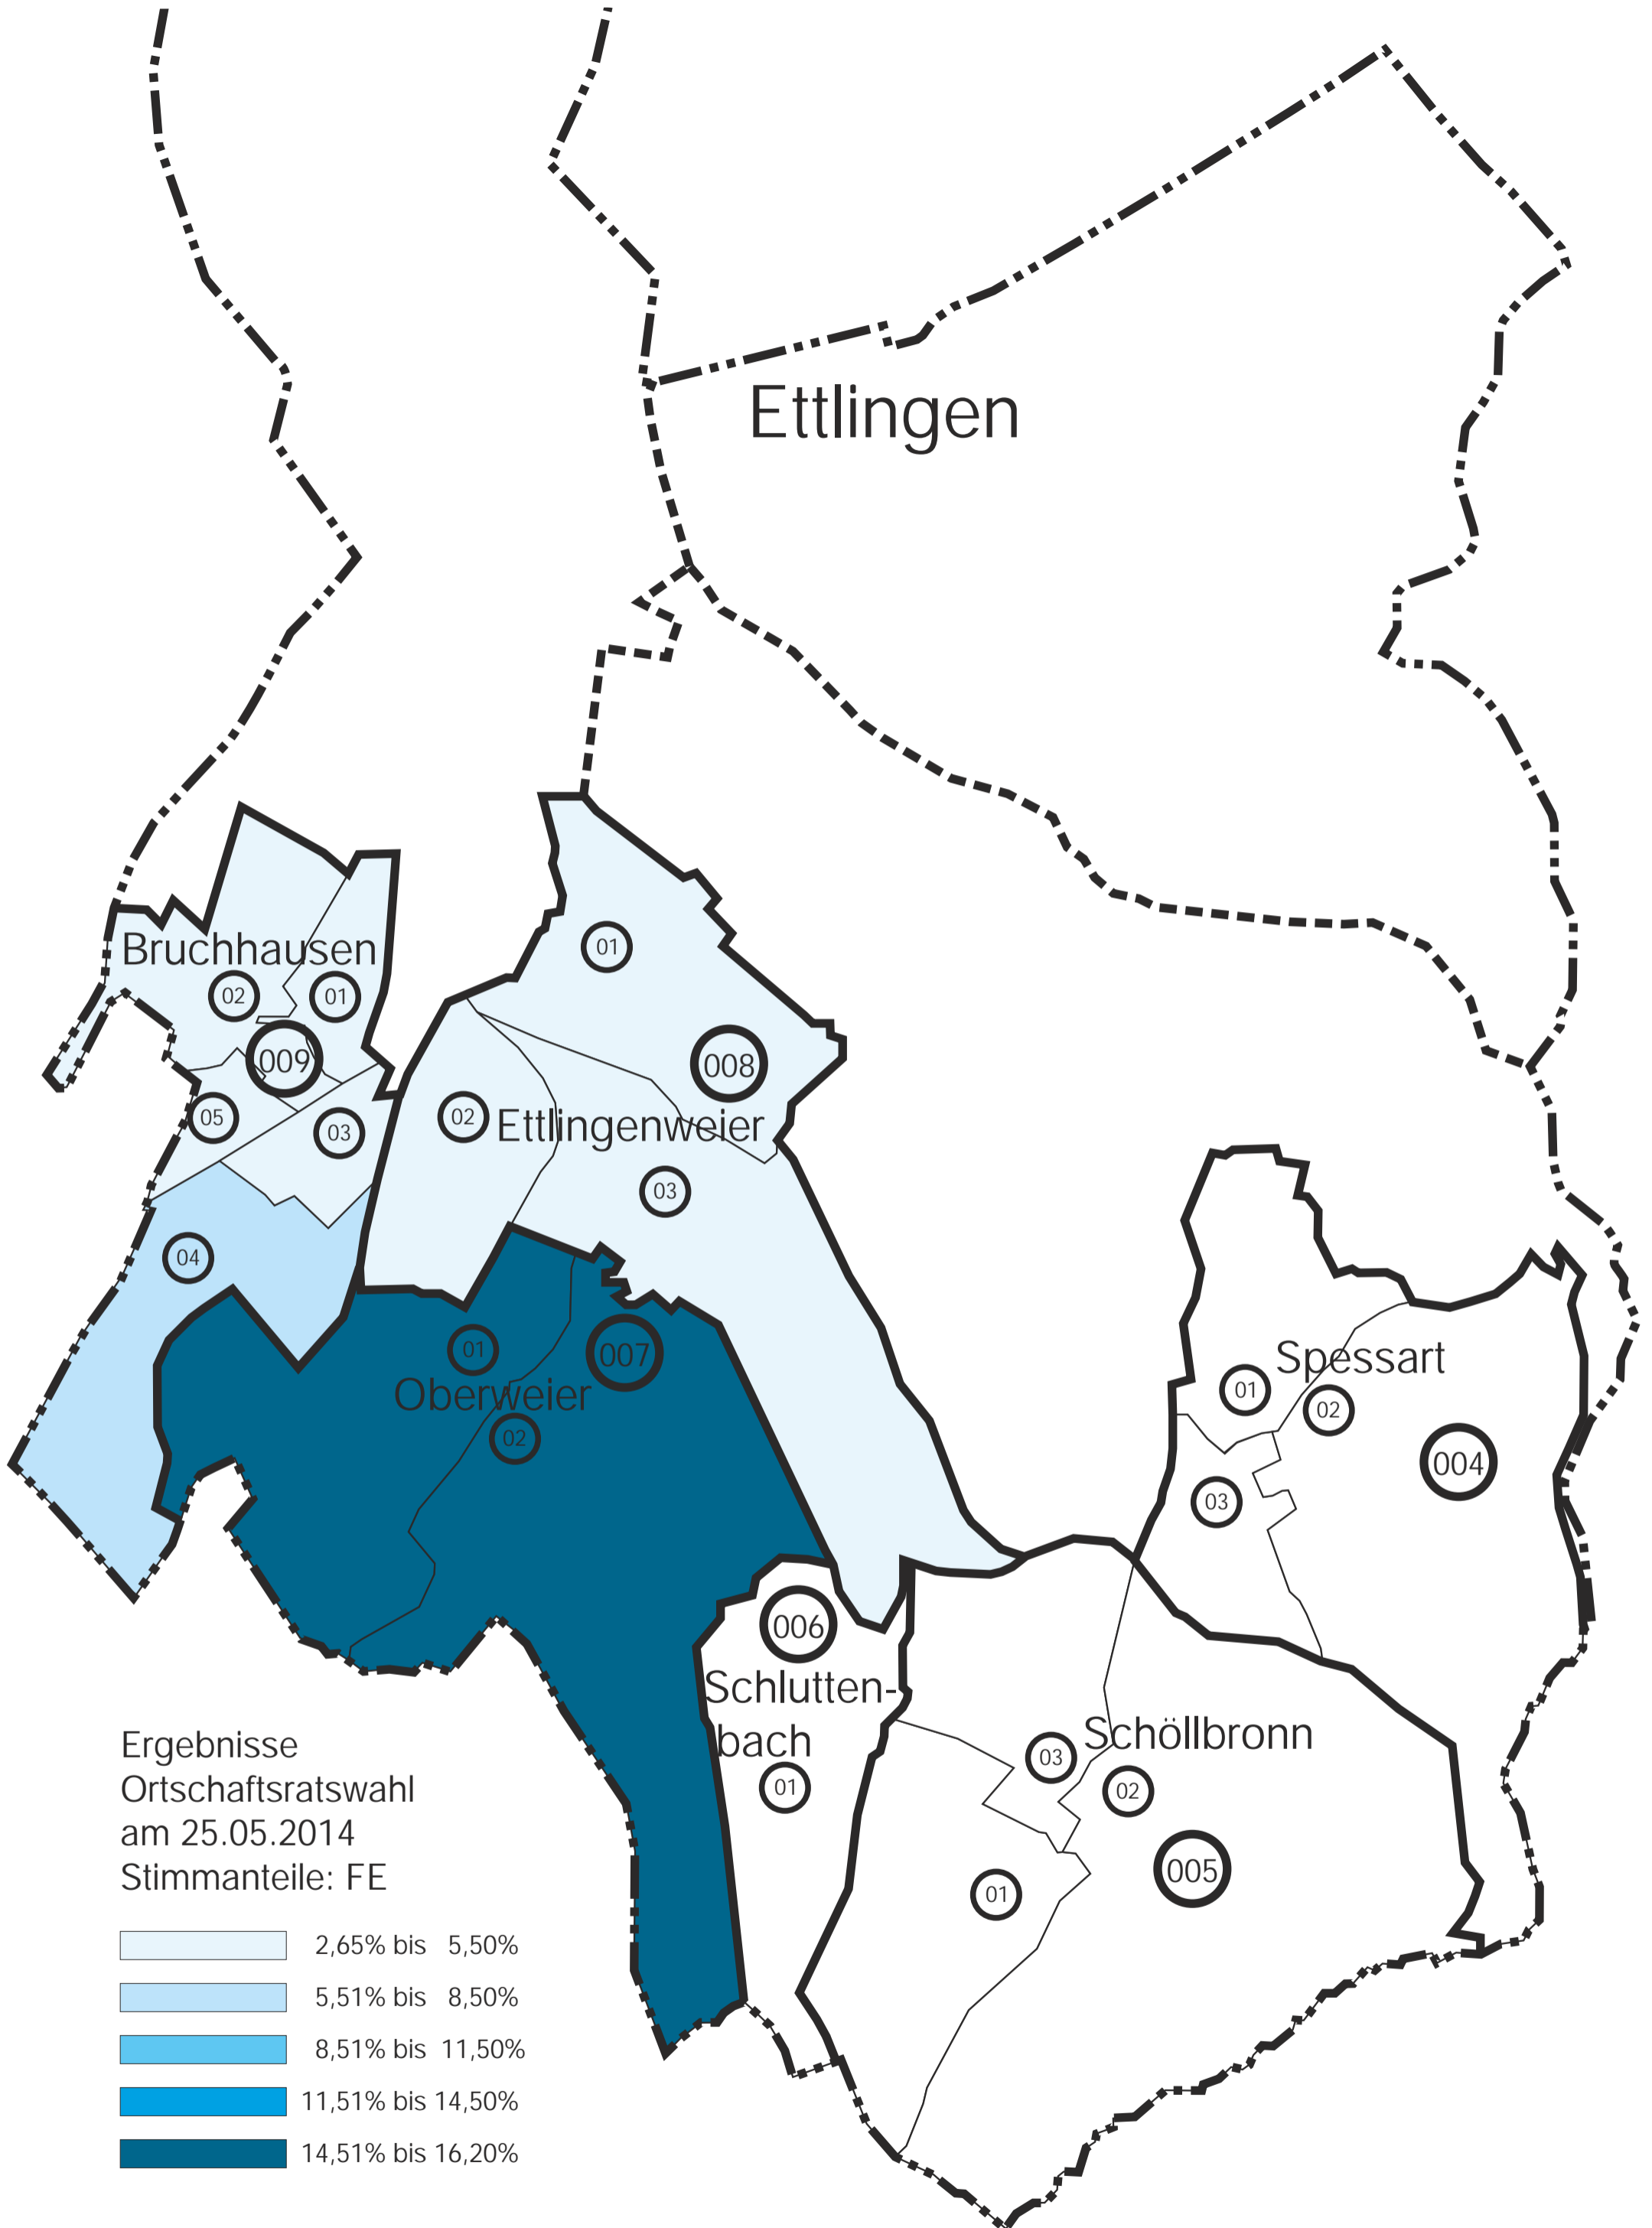

Ettlingen

Bruchhausen

Ettlingenweier

Oberweier

Schlutten-
bach

Schöllbronn

Spessart

02

- 18,93% bis 22,50%
- 22,51% bis 26,00%
- 26,01% bis 29,50%
- 29,51% bis 33,00%
- 33,01% bis 35,44%

Ettlungen

Bruchhausen

Ettlungenweier

Oberweier

Schlutten-
bach

Schöllbronn

Spessart

02

01

009

05

03

04

02

01