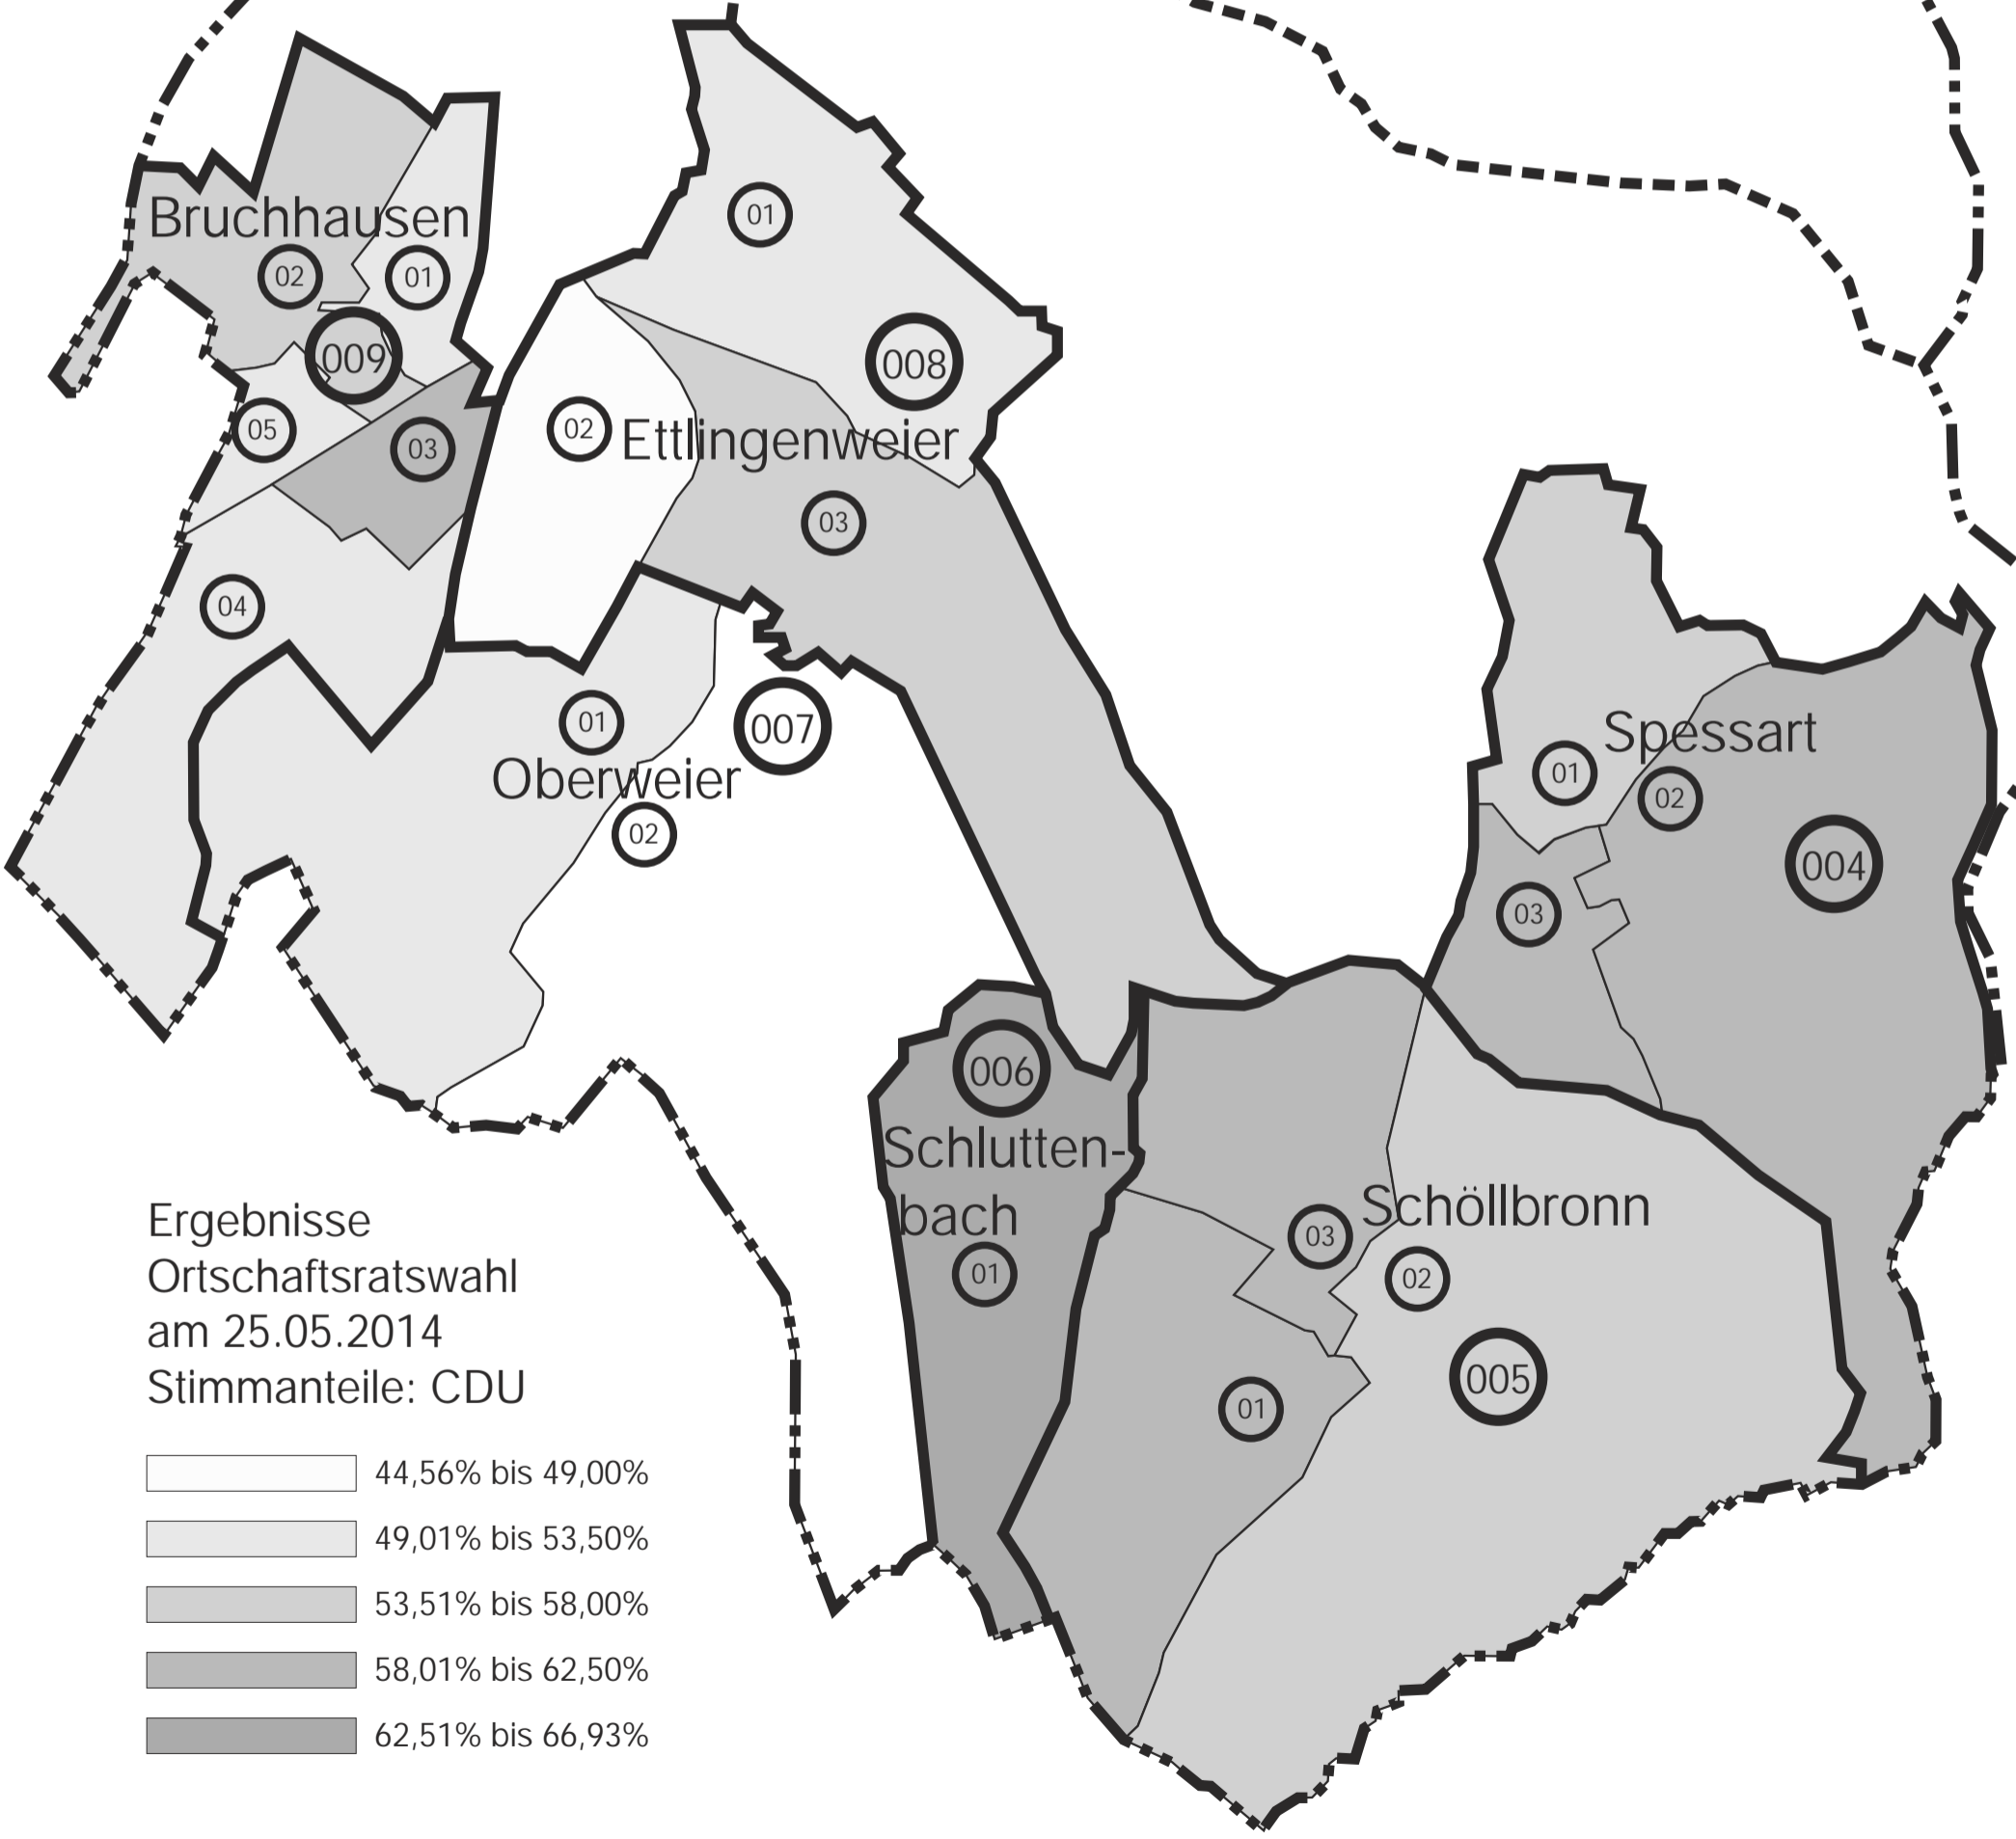

Ettlingen

Bruchhausen

Ettlingenweier

Oberweier

Schlutten-
bach

Schöllbronn

Spessart

02

01

009

05

03

01

008

02

03