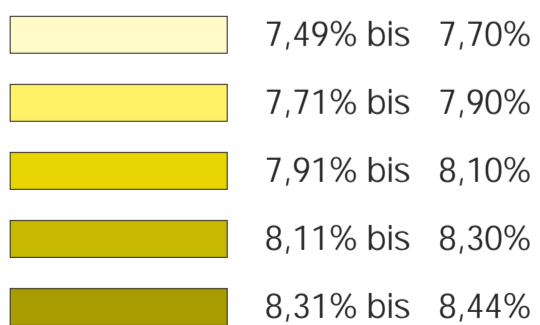

Bruchhausen

Ettlingenweier

Oberweier

Spessart

Schlutten-
bach

Schöllbronn

Ergebnisse
Ortschaftsratswahl
am 25.05.2014
Stimmanteile: FDP/Bürgerliste

Ettlingen

Bruchhausen

Ettlingenweiler

Oberweiler

Schlutten-
bach

Schöllbronn

Spessart

Ergebnisse
Ortschaftsratswahl
am 25.05.2014
Stimmanteile: FREIE WÄHLER