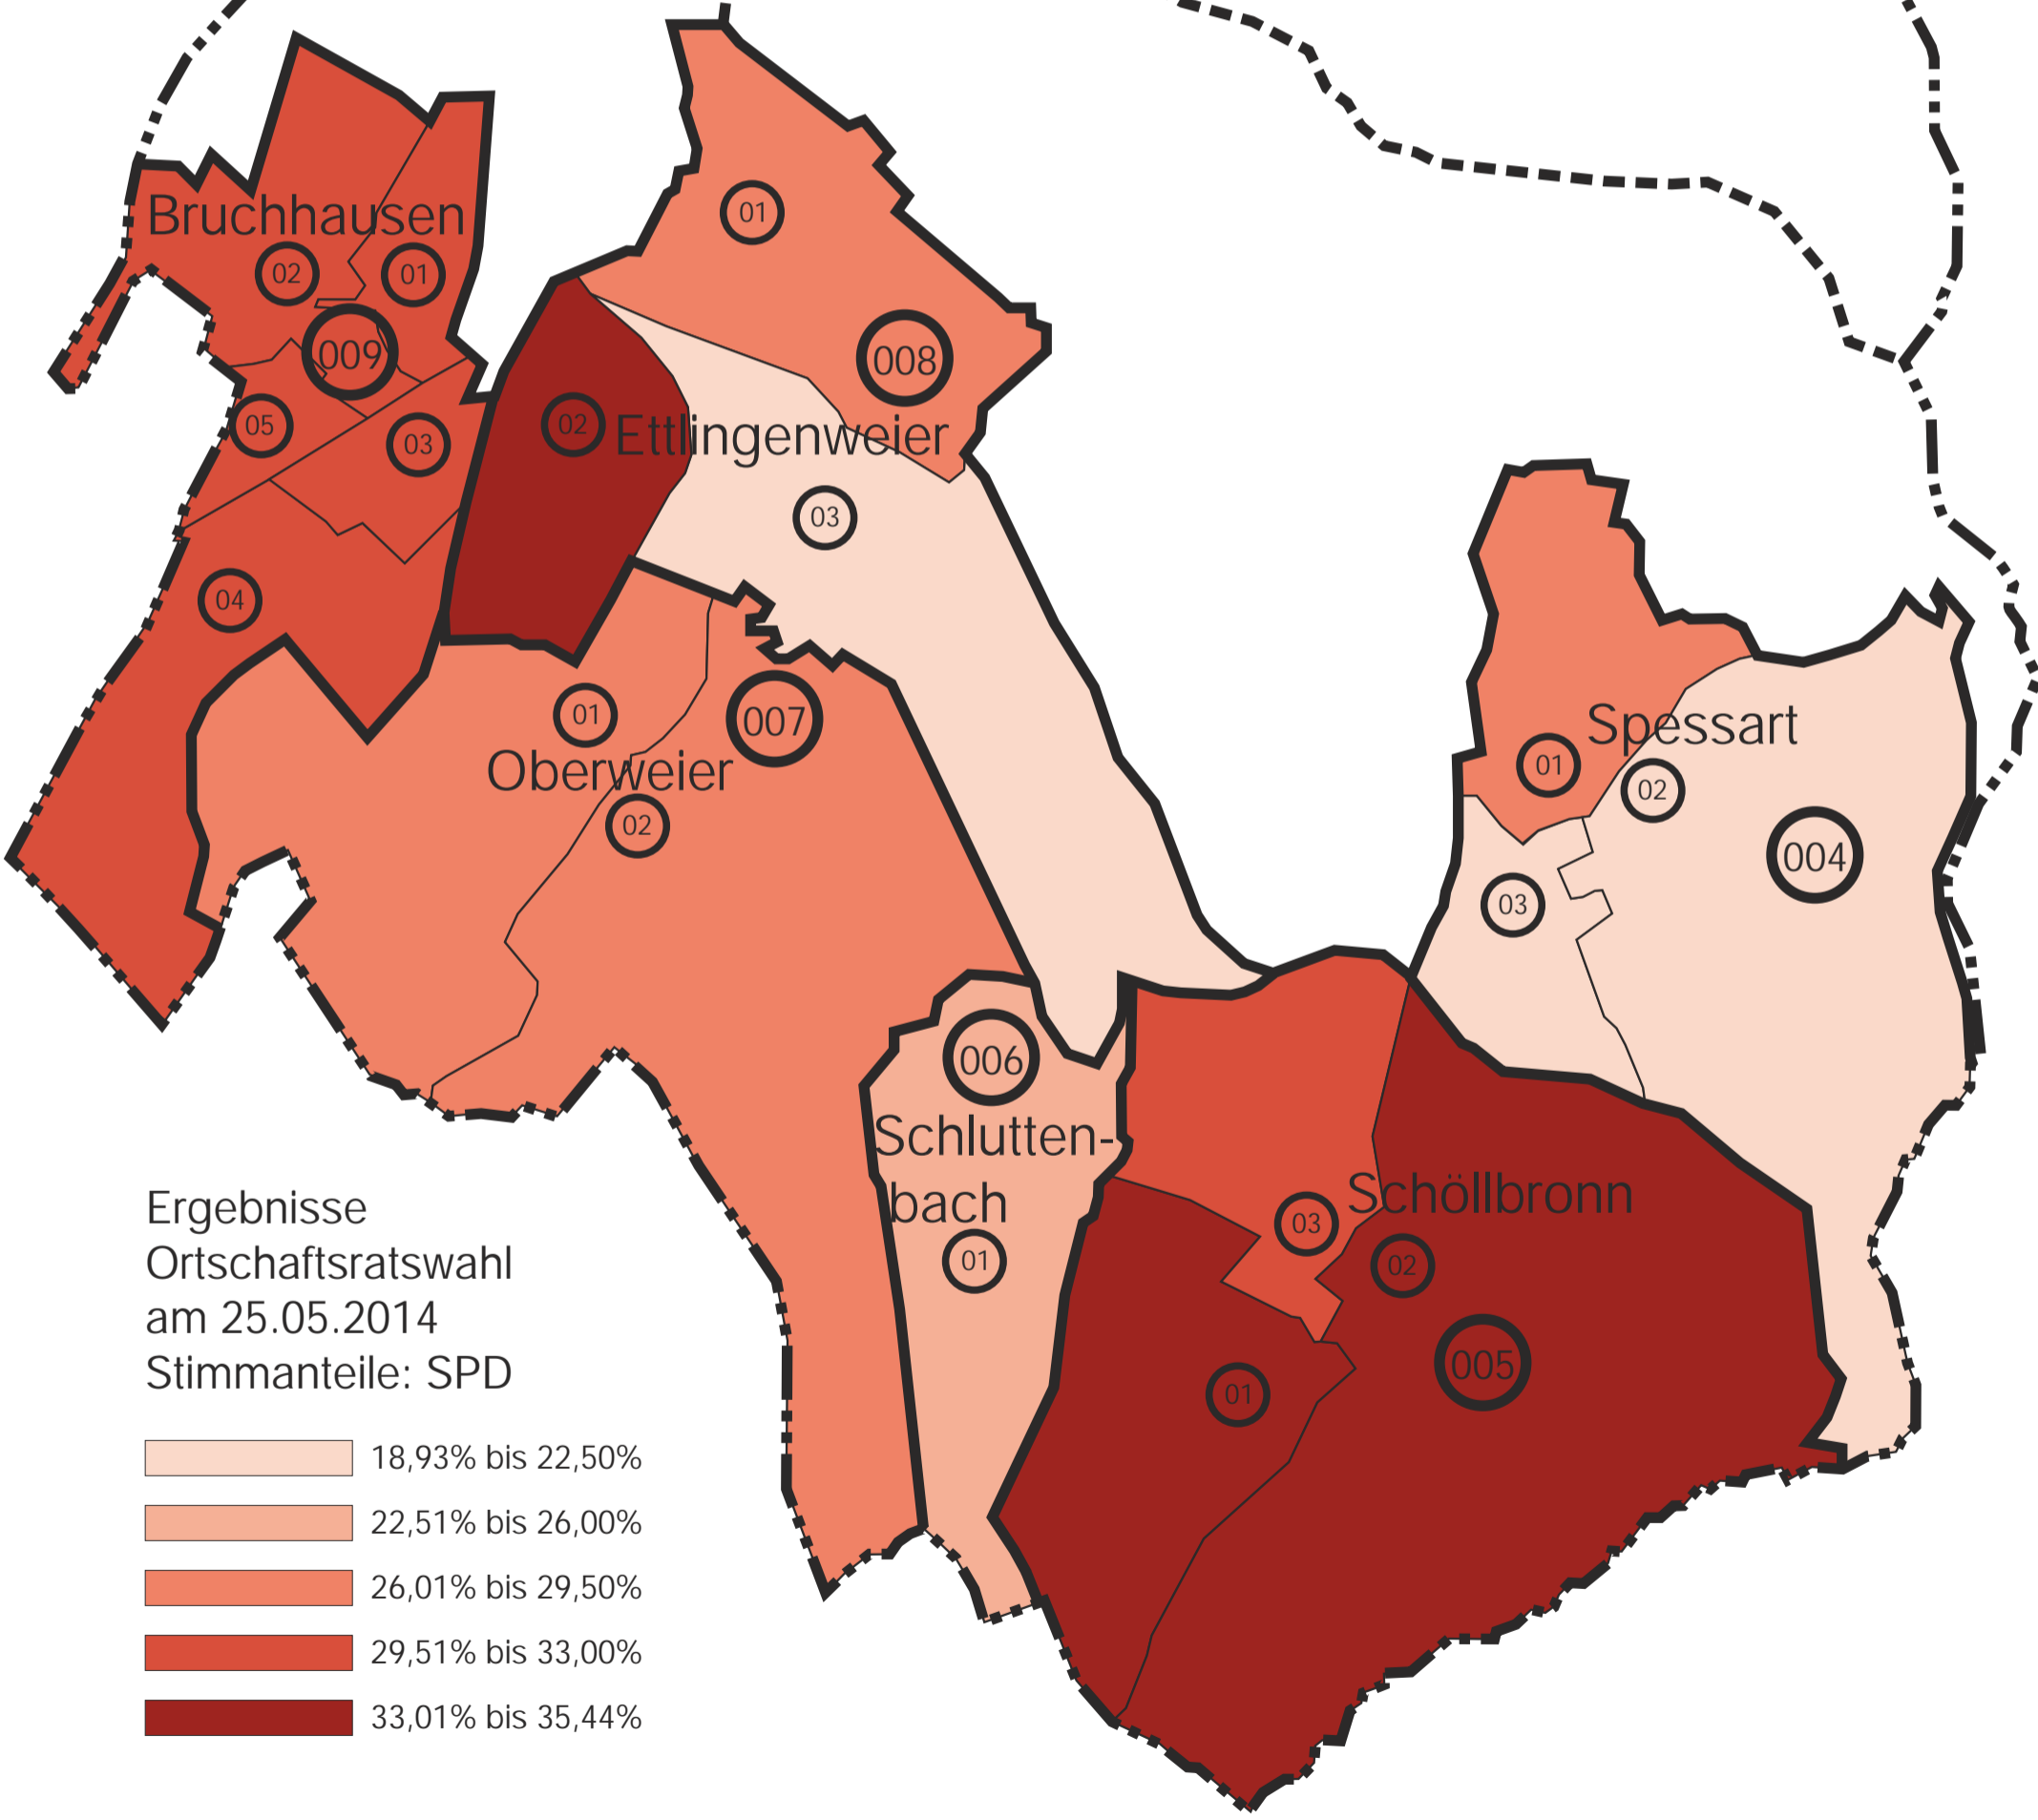

Ettlingen

Ergebnisse
Ortschaftsratswahl
am 25.05.2014
Stimmanteile: SPD

- 18,93% bis 22,50%
- 22,51% bis 26,00%
- 26,01% bis 29,50%
- 29,51% bis 33,00%
- 33,01% bis 35,44%