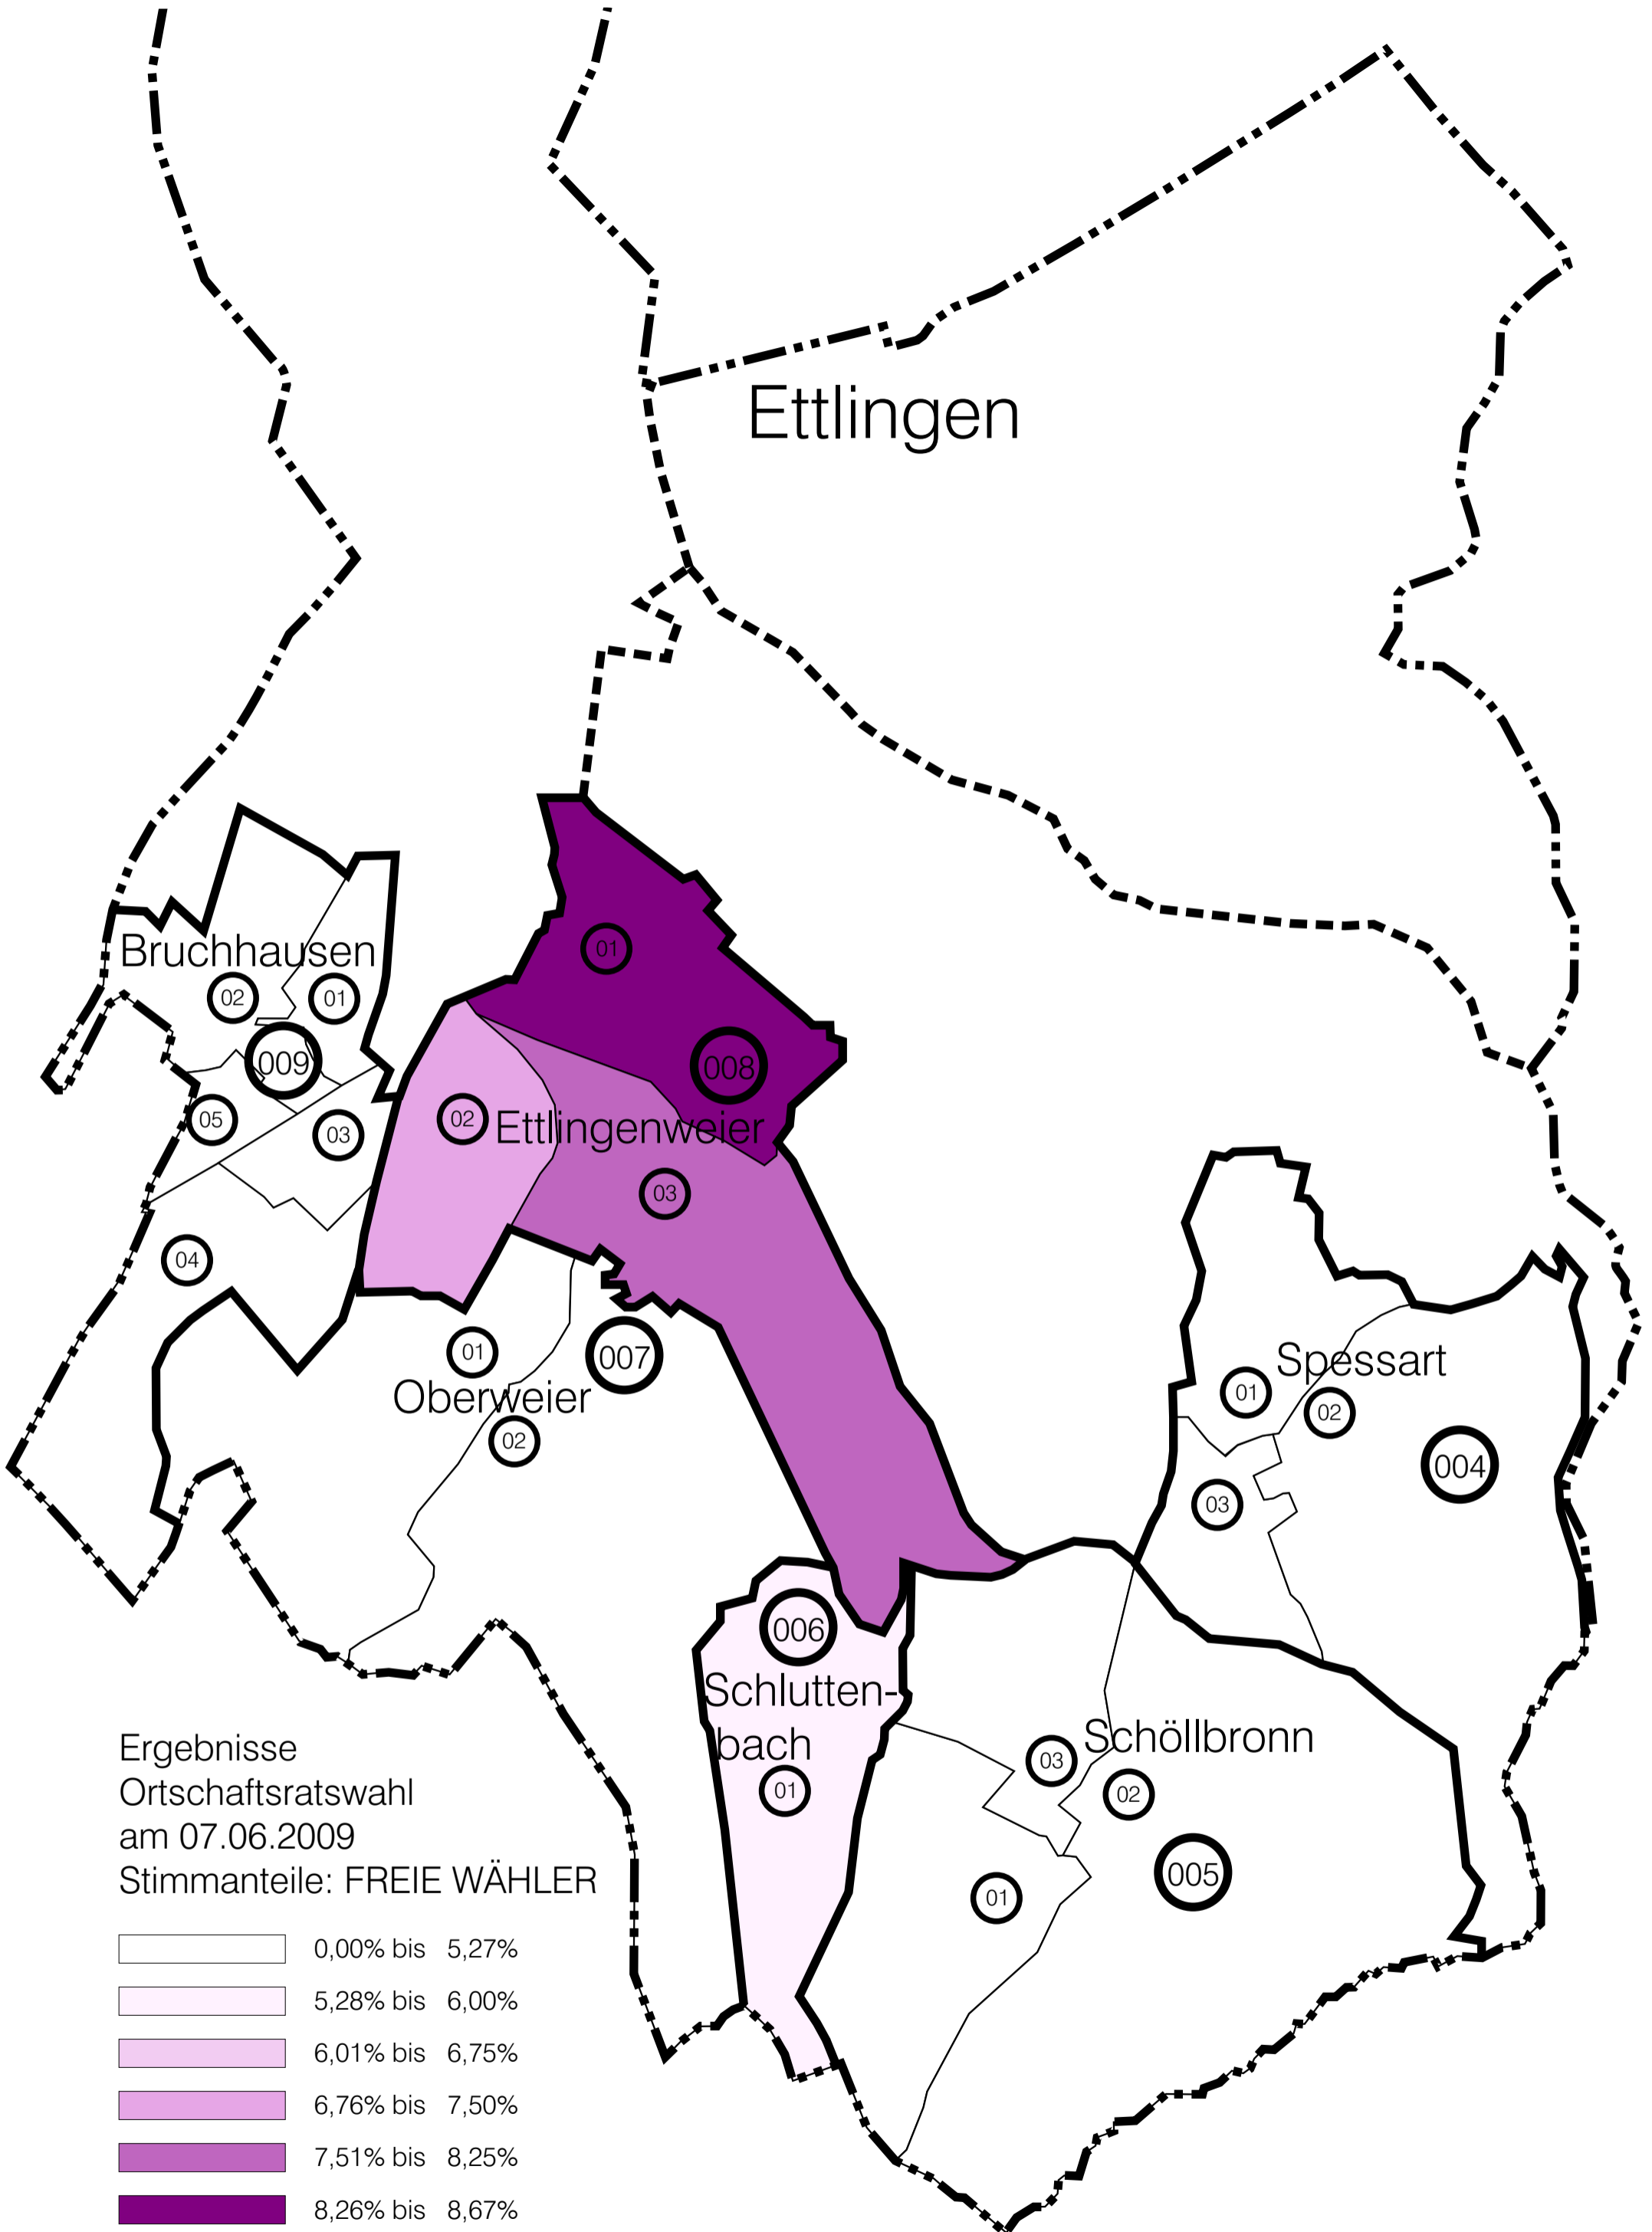

Ettlingenweier

Oberweier

Schlutten-
bach

Schöllbronn

Spessart

Ergebnisse
Ortschaftsratswahl
am 07.06.2009
Stimmanteile: FREIE WÄHLER

Ettligen

Bruchhausen