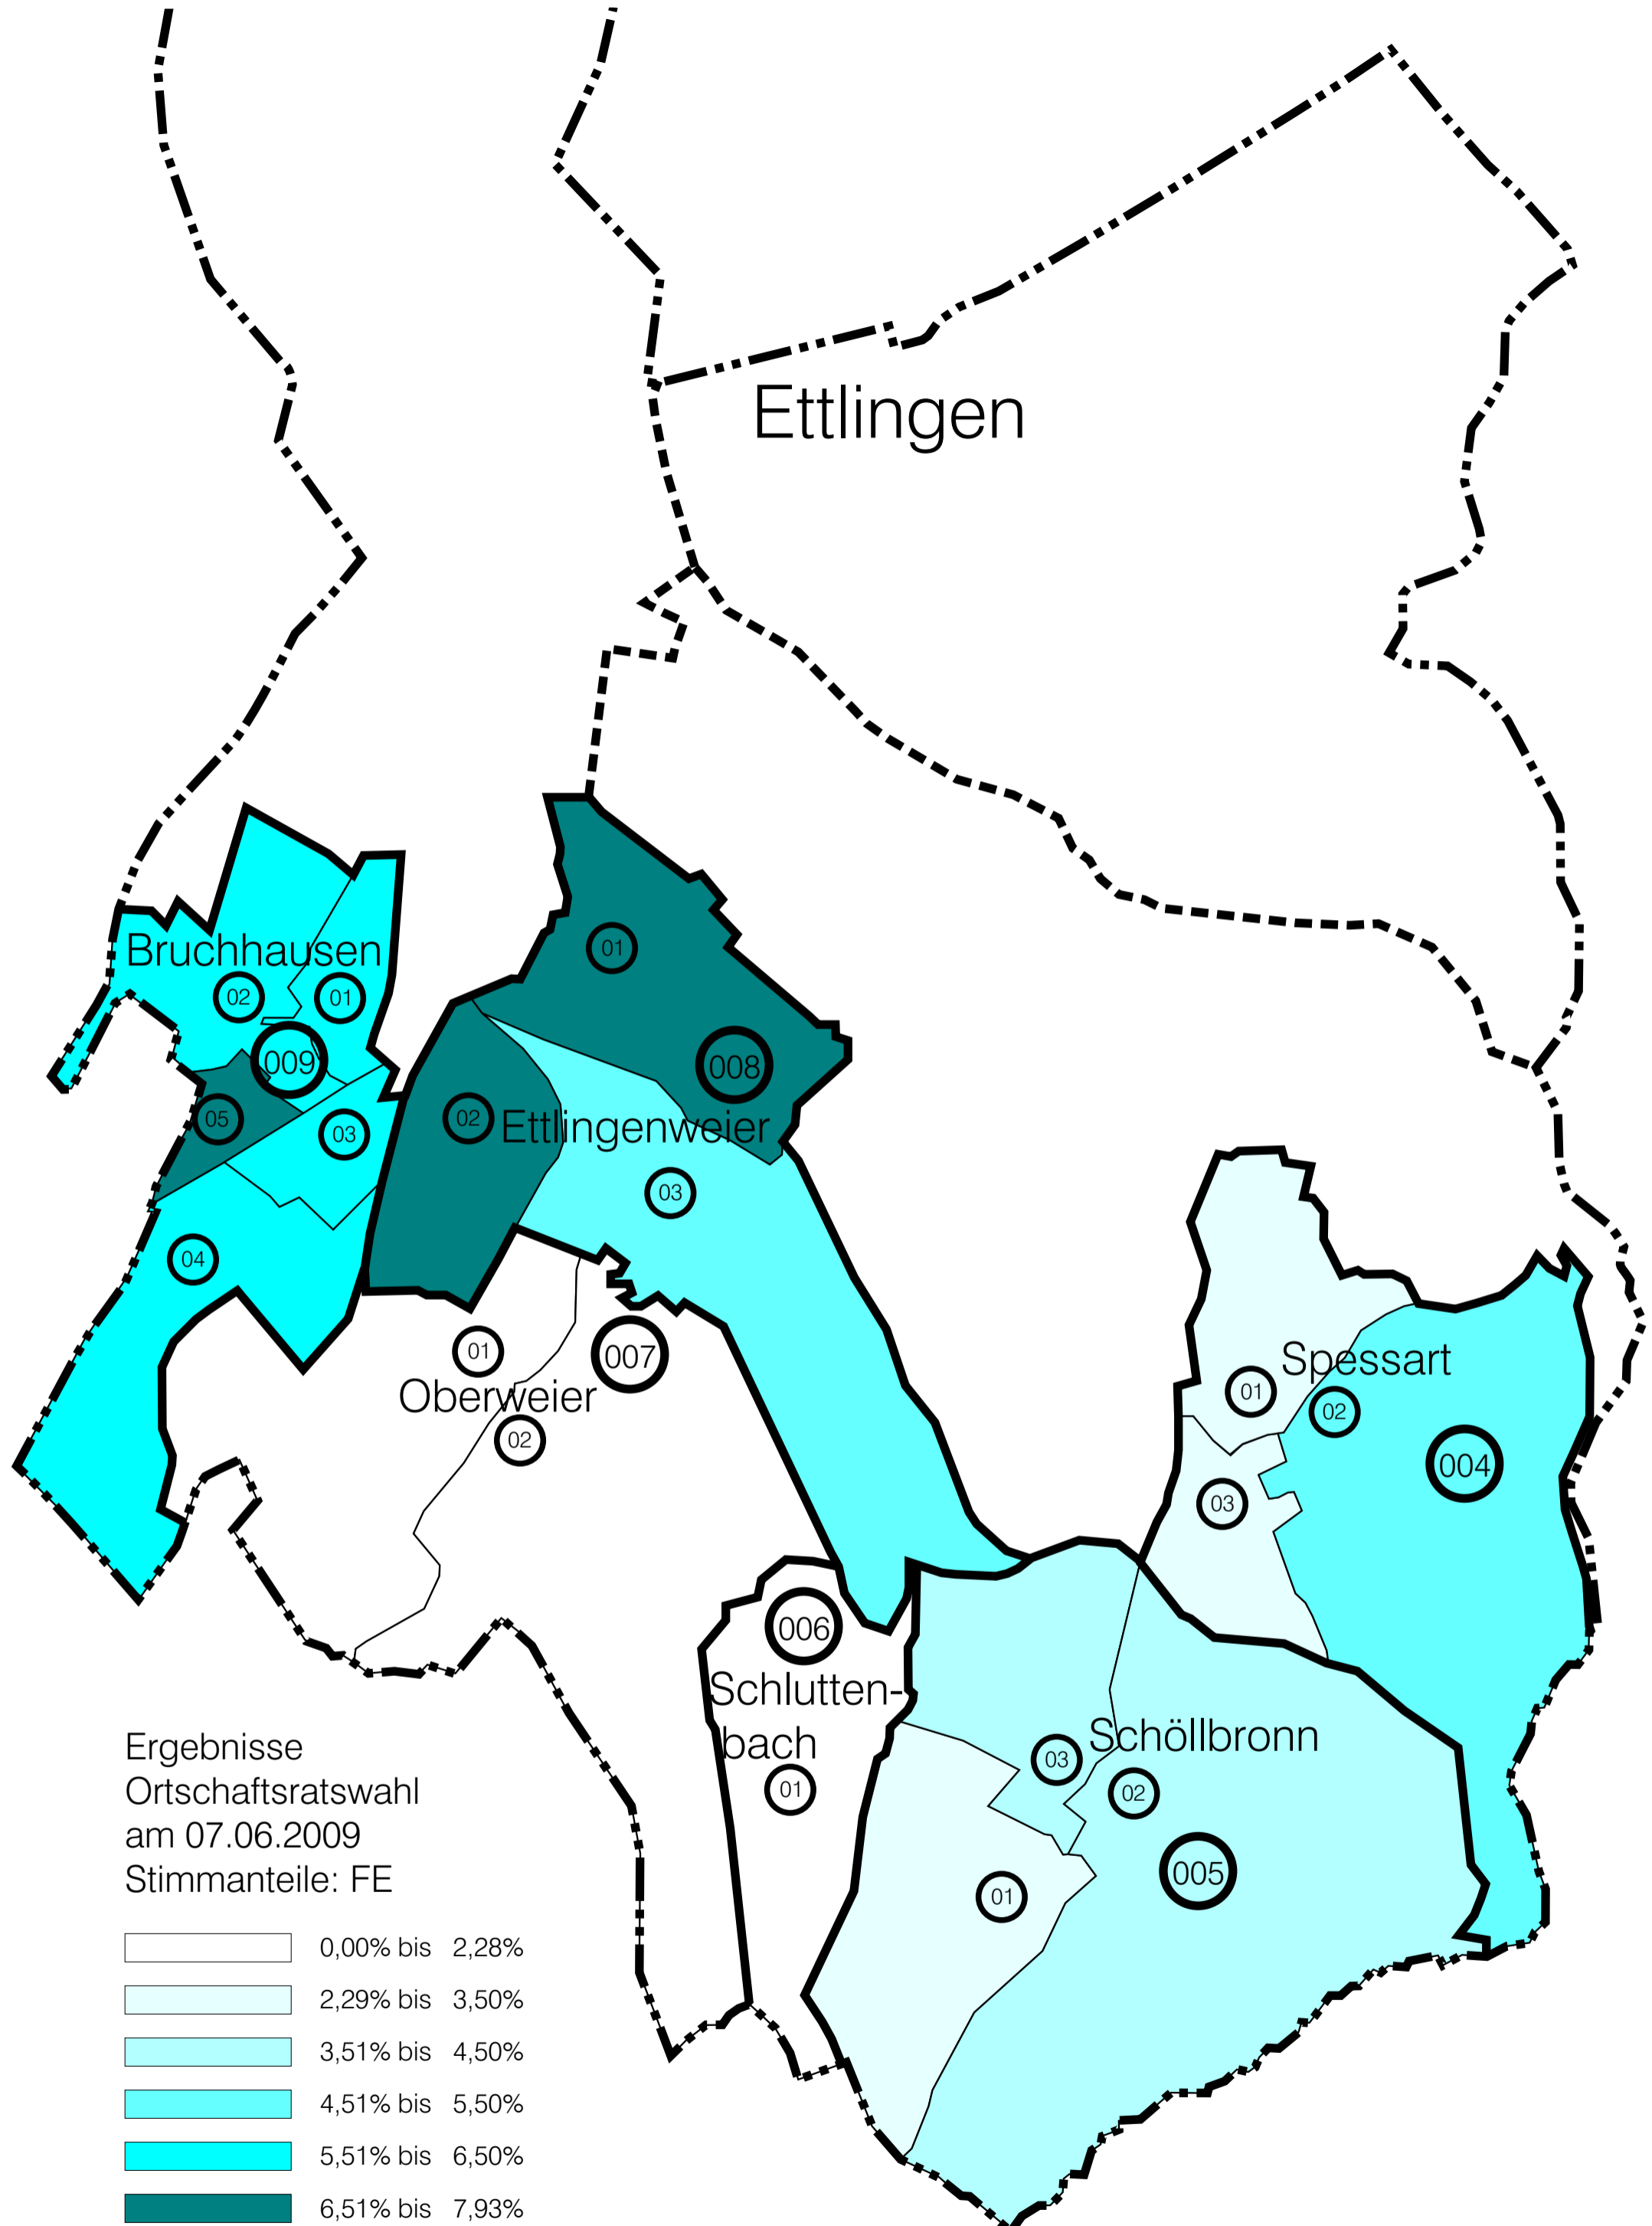

Ettlingen

Bruchhausen

Ettlingenweiler

Oberweiler

Spessart

Schlutten-
bach

Schöllbronn

Ergebnisse
Ortschaftsratswahl
am 07.06.2009
Stimmanteile: FDP

Ettligen

Bruchhausen

Ettlingenweiler

Oberweiler

Schlutten-
bach

Schöllbronn

Spessart

02

01

009

05

03

01

008

02

03