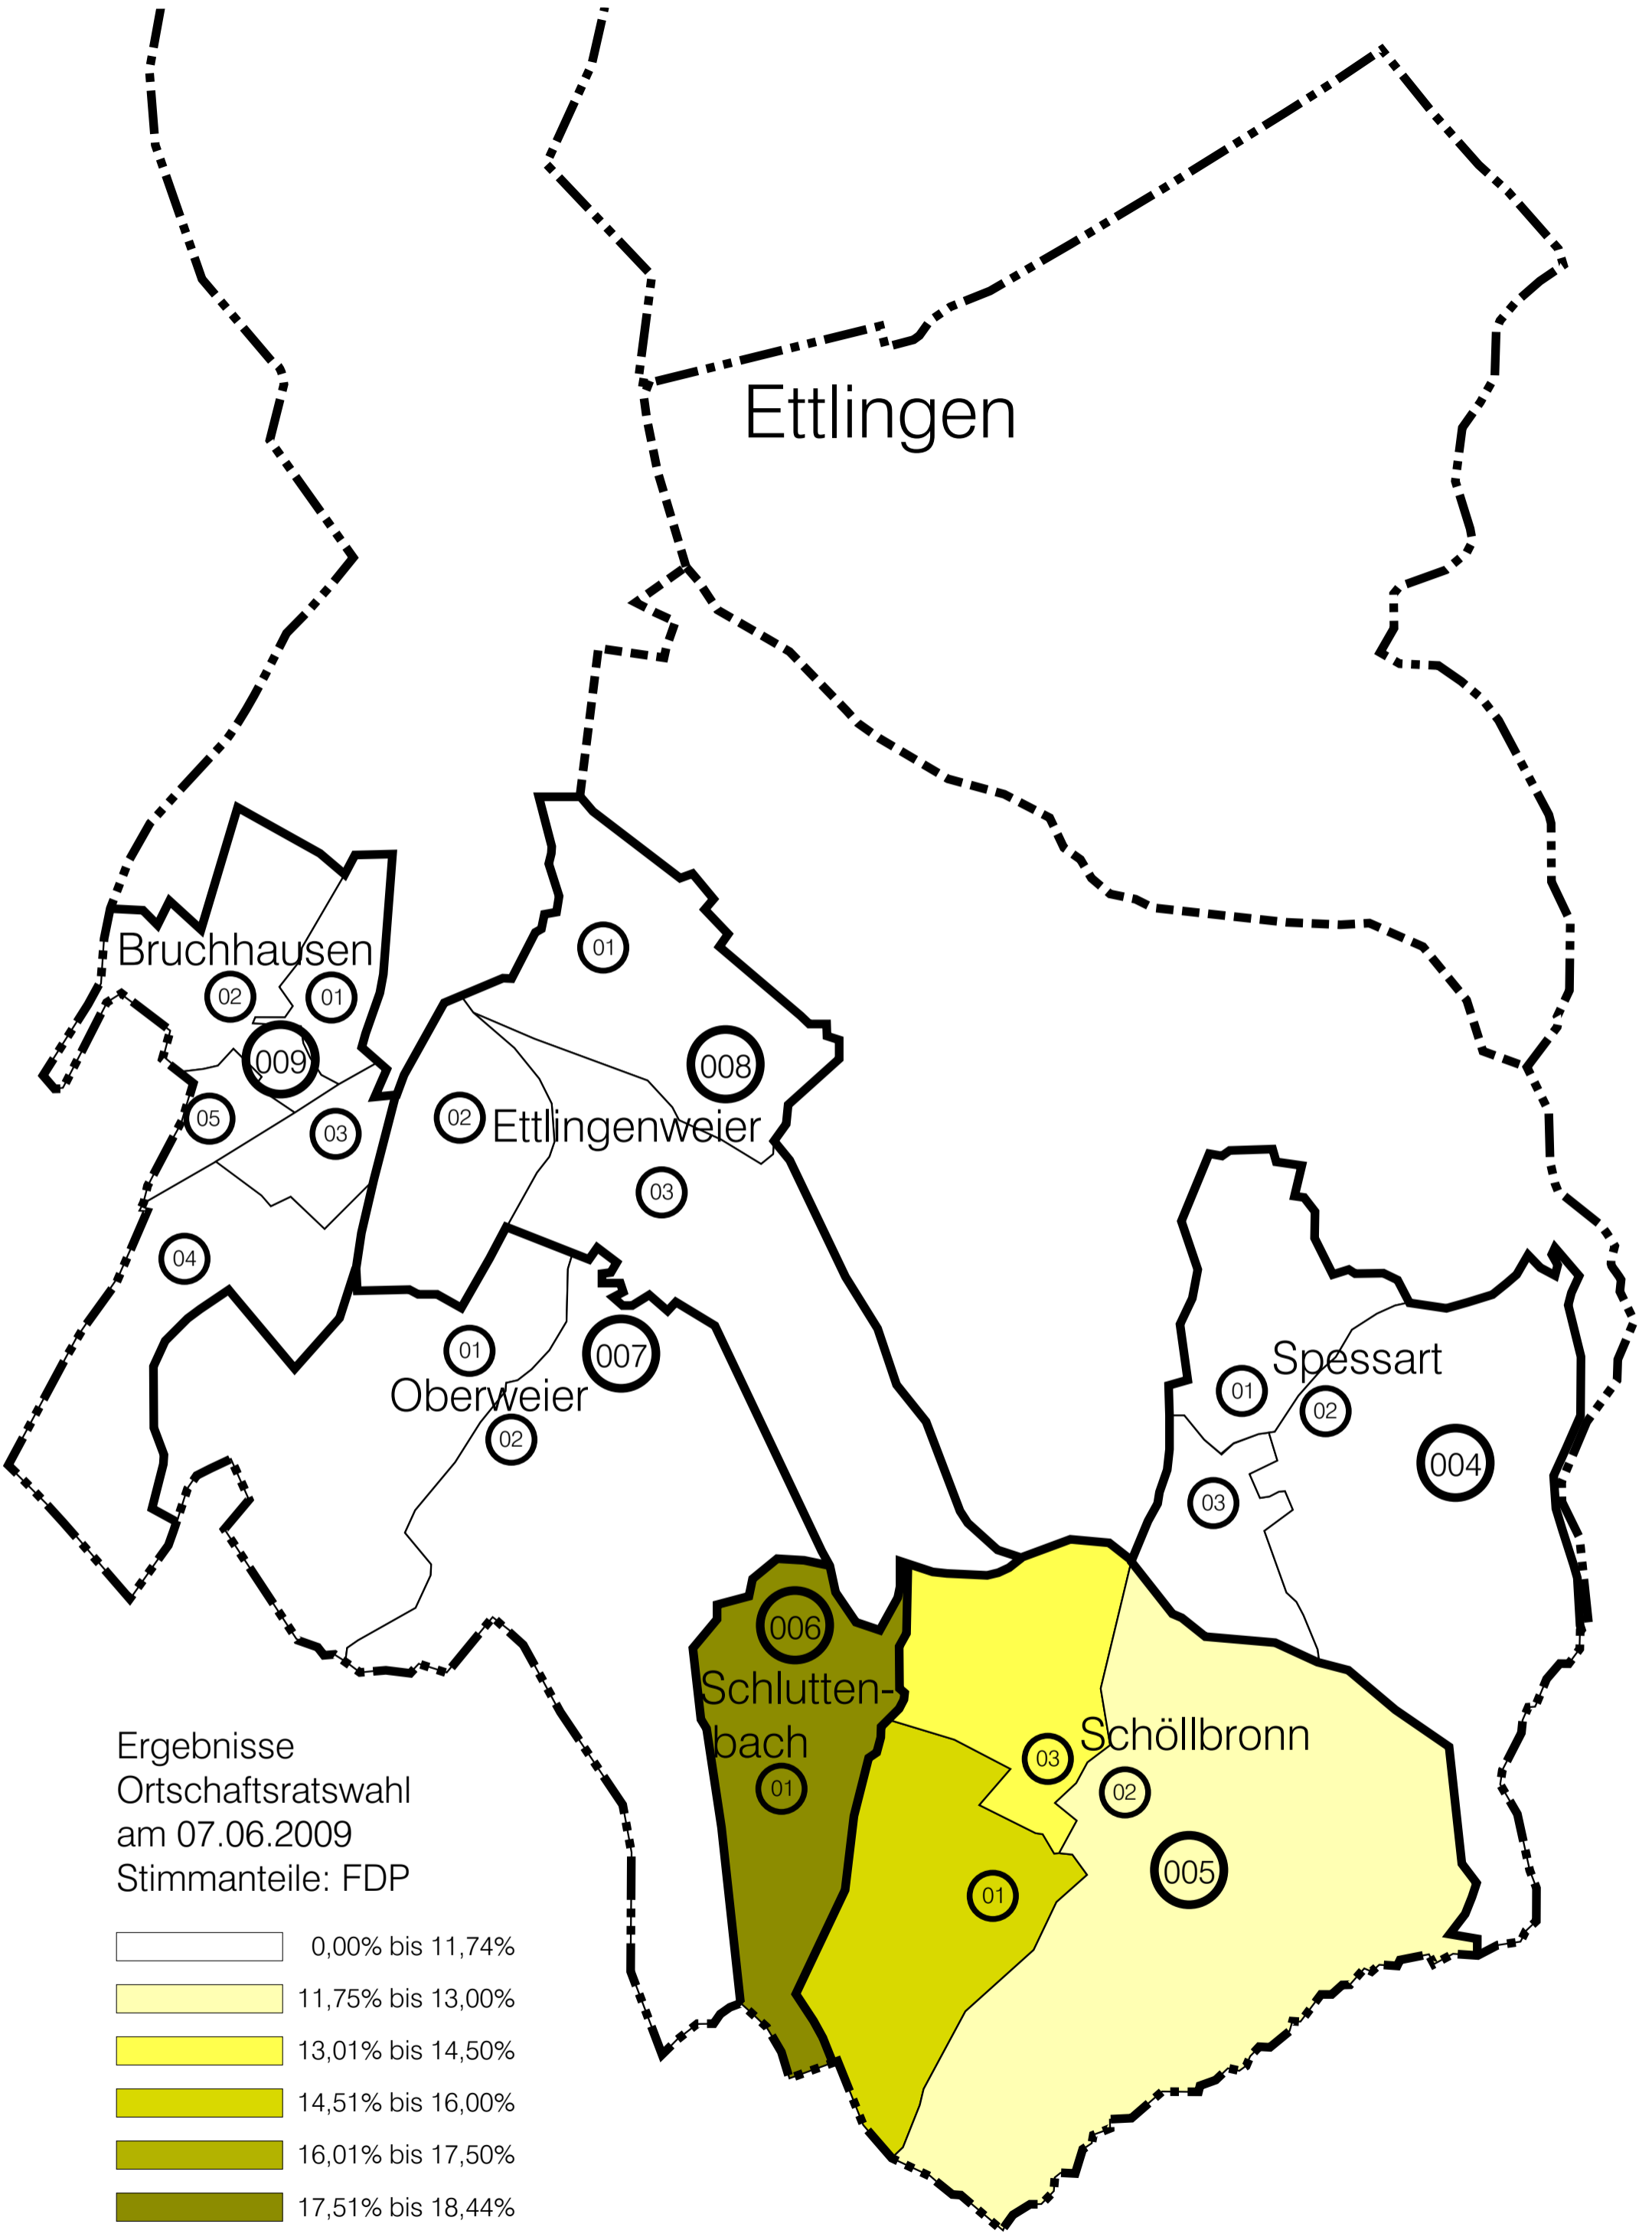

Ettlingen

Bruchhausen

Ettlingenweiler

Oberweiler

Spessart

Schlutten-
bach

Schöllbronn

Ergebnisse
Ortschaftsratswahl
am 07.06.2009
Stimmanteile: FDP

Ettligen

Bruchhausen

Ettlingenweiler

Oberweiler

Schlutten-
bach

Schöllbronn

Spessart

02

01

009

05

03

01

008

02

03