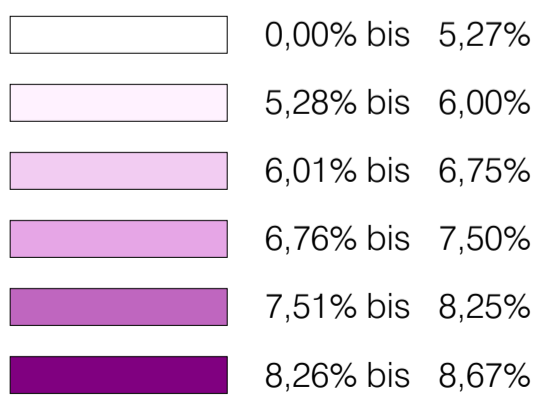

Ettlingenweier

Oberweier

Schlutten-
bach

Schöllbronn

Spessart

Ergebnisse
Ortschaftsratswahl
am 07.06.2009
Stimmanteile: FREIE WÄHLER

Ettligen

Bruchhausen

Ettligenweiler

Oberweiler

Schlutten-
bach

Schöllbronn

Spessart

Ergebnisse
Ortschaftsratswahl
am 07.06.2009
Stimmanteile: GRÜNE

	0,00% bis 3,55%
	3,56% bis 7,50%
	7,51% bis 11,50%
	11,51% bis 15,50%
	15,51% bis 19,50%
	19,51% bis 22,47%