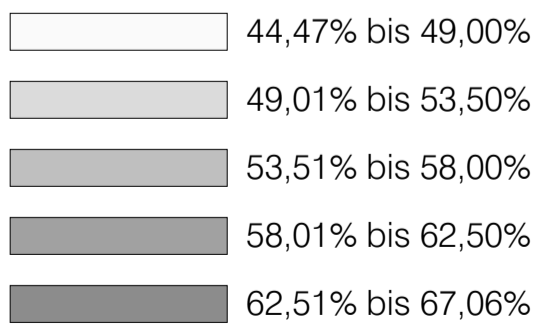

Ettlingen

Bruchhausen

Ettlingenweier

Oberweier

Schlutten-
bach

Schöllbronn

Spessart

Ergebnisse
Ortschaftsratswahl
am 07.06.2009
Stimmanteile: CDU