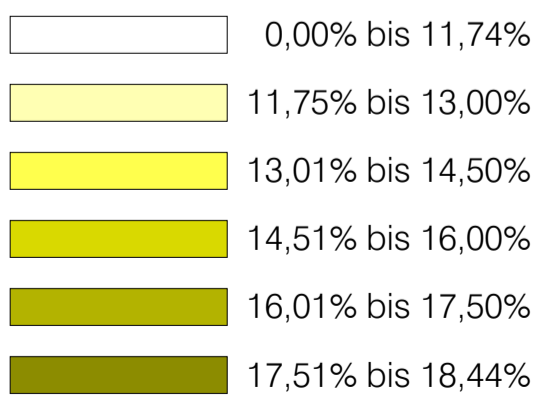

Ettlingen

Bruchhausen

Ettlingenweiler

Oberweiler

Spessart

Schlutten-
bach

Schöllbronn

Ergebnisse
Ortschaftsratswahl
am 07.06.2009
Stimmanteile: FDP

Ettligen

Bruchhausen

Ettlingenweiler

Oberweiler

Schlutten-
bach

Schöllbronn

Spessart

02